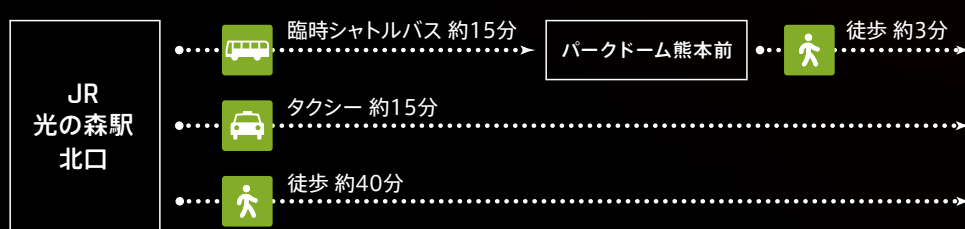

### ACCESS to EGAO KENKO STADIUM

えがお健康  
スタジアム

公共交通機関でご来場ください。

当日は大変な混雑が予想されます。「えがお健康スタジアム」には十分な駐車スペースがございませんので、バスなどの公共交通機関、タクシー、自転車、徒歩での来場を何卒お願い申し上げます。

臨時シャトルバス ●大人 210円 / 子供 110円 ●試合開始3~4時間前から運行予定 ●運行の詳細については公式サイトにてご確認ください。