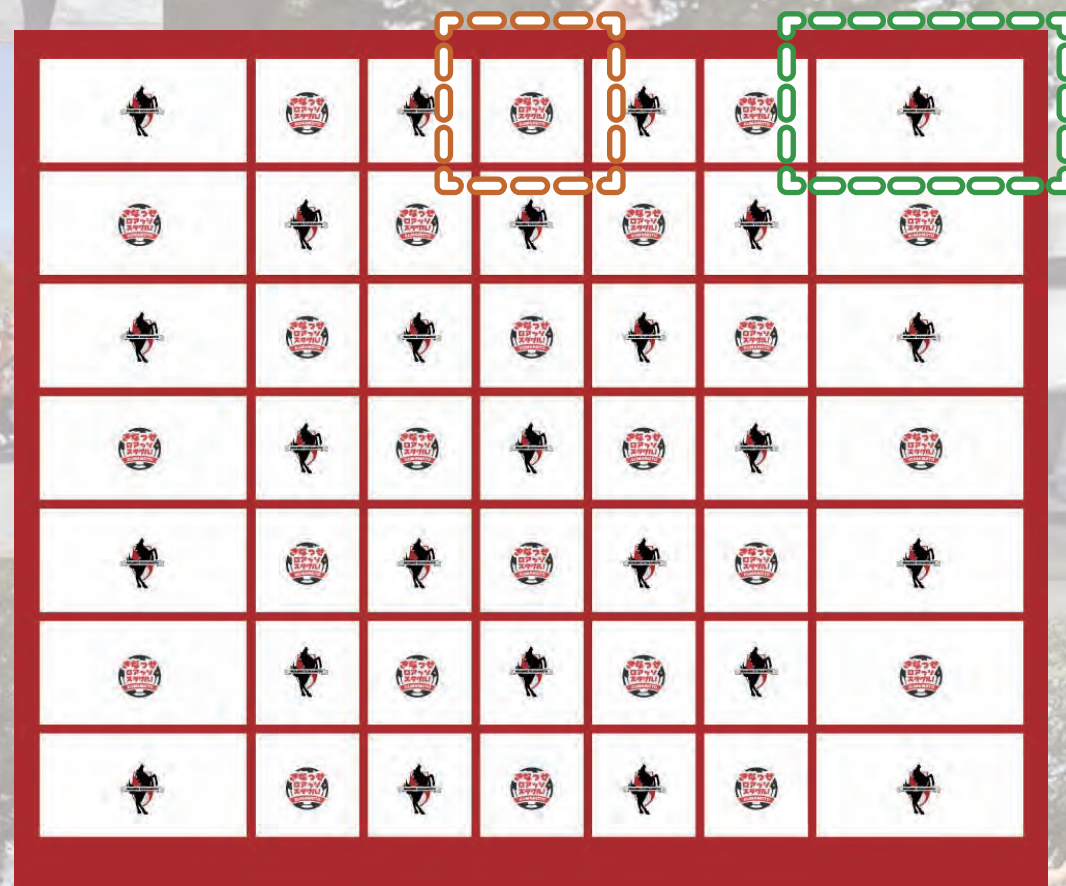

きなっせロアッソスタグルメンバー

- スガツシュ★
- タイチジャングル
- ヒロミキッチン
- 新メンバー（予定）

がイベント中に着用する
ユニフォームに掲出いたします。
(期間：2022年シーズン中)

※スガツシュ★はタンクトップのため、
掲出箇所が若干違います。
※ロアッソくんには掲出されません。

胸 1 枚

腹 2～3 枚

鎖骨 腕 . . . 各 2 枚

背中 1 枚

腰 2～3 枚

きなっせロアッソスタグルは、みなさまのご協賛で運営しております。

きなっせロアッソスタグル! バックボードパートナー

ステージ後方のバックボードスポンサーを募集いたします。社名・ご氏名・ハンドルネーム何でも結構です。

ご希望される方には、簡易的なロゴも製作いたします。

(掲載期間：2022年シーズン中)

小 ¥17,500-
30cm×30cm

大 ¥35,000-
60cm×30cm