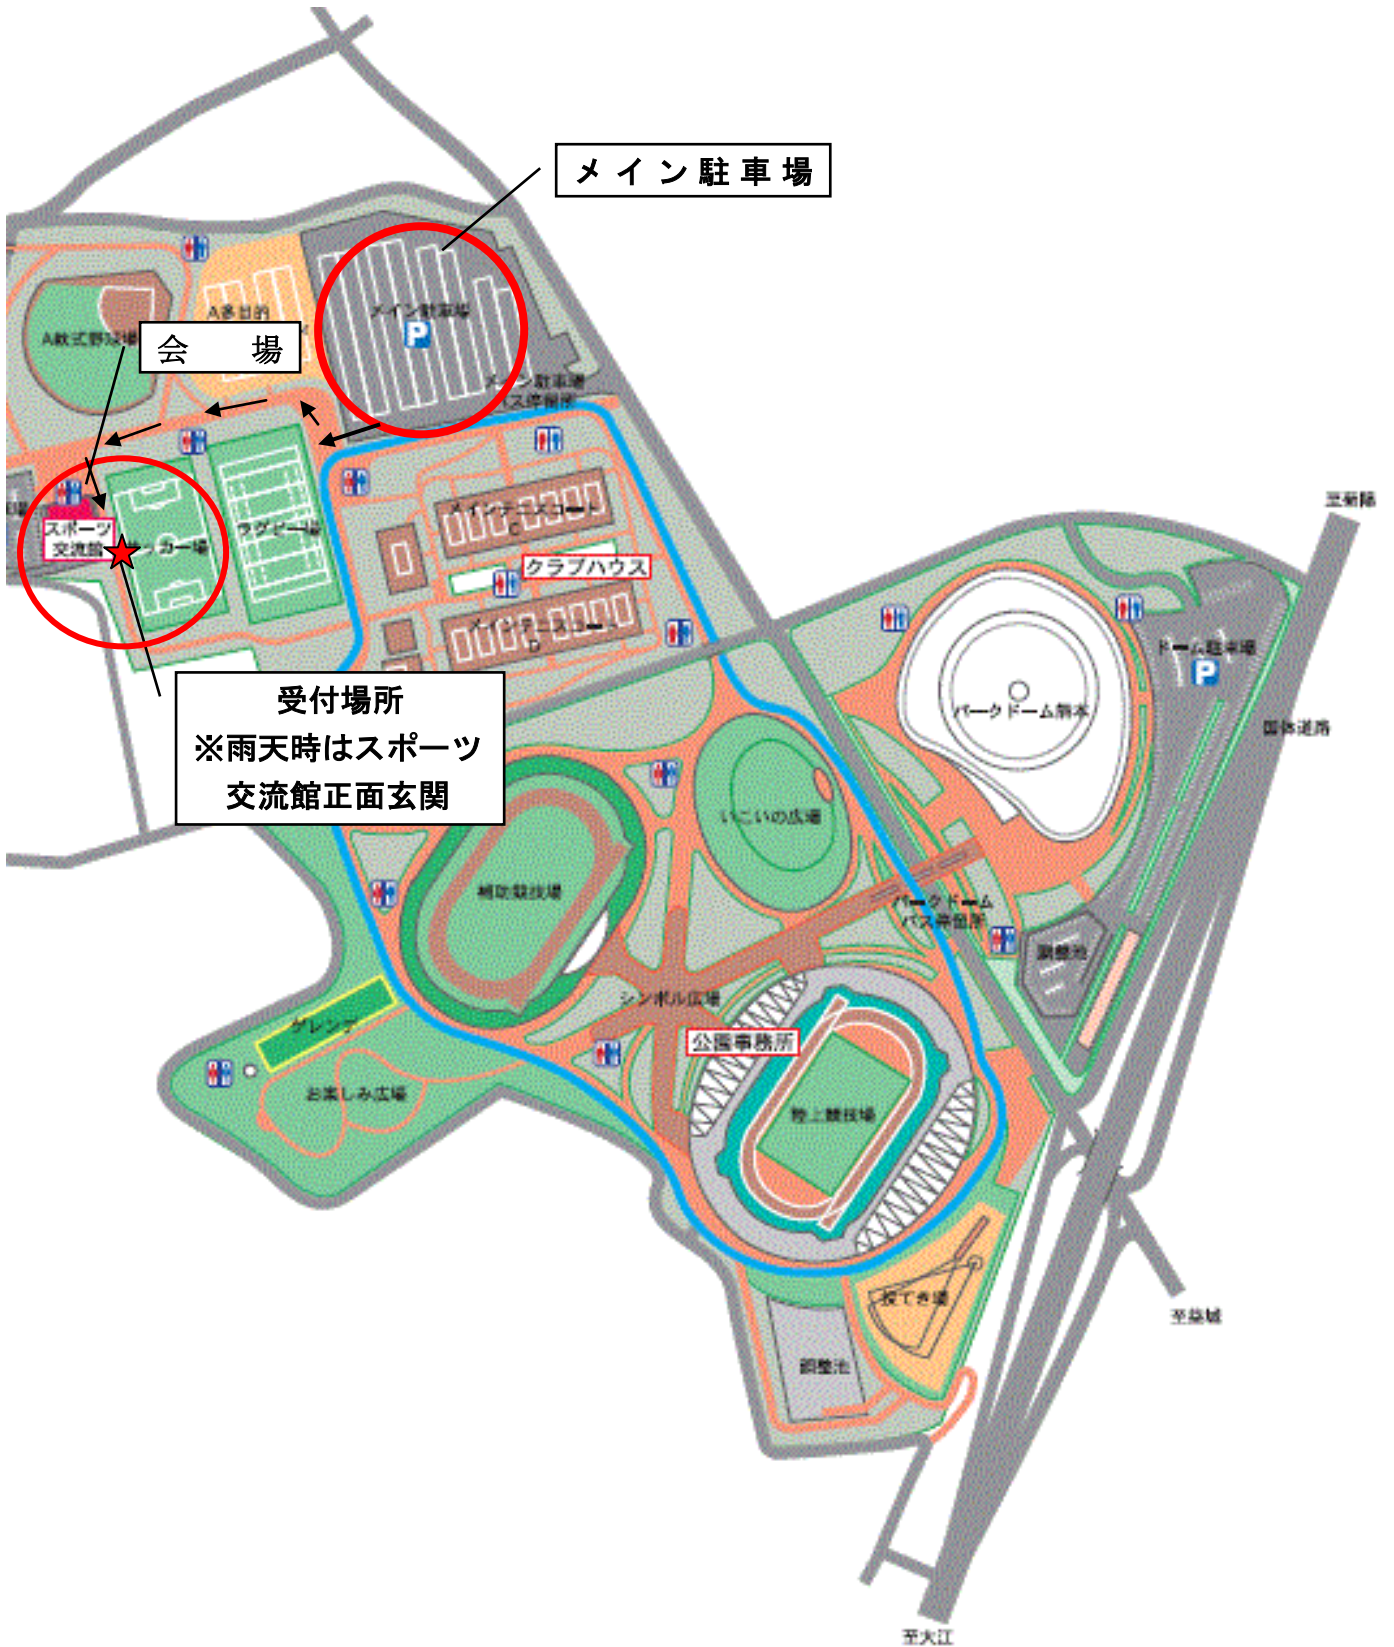

熊本県民総合運動公園内 会場案内図

受付場所
※雨天時はスポーツ
交流館正面玄関